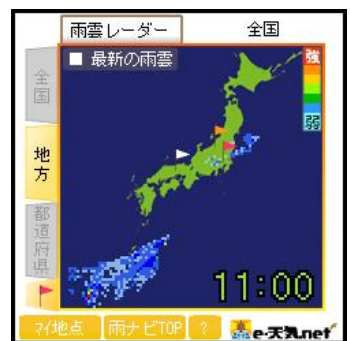

◆STEP1<自分の現在地を登録・雨雲を見る>

GPS 検索により、自分の現在地に旗を立てて雨雲レーダーをご覧いただけます。アイコンの色や地点名は自由に入力も可能です。雨雲レーダーは過去から時系列で再生されるので、いつ雨雲が迫ってくるか、一目瞭然です。

GPSで検索後、登録地の表示をカスタマイズできる。

現在地における雨雲の様子が一目瞭然!

◆STEP2<ピンポイント天気をチェック>

雨の様子を把握したら、気になるのはその後の天気予報。3時間ごとのピンポイント予報で、最大48時間先までの天気、降水量、気温がチェックできます。さらに、週間予報で週末の天気もご確認ください。

3時間ごとのピンポイント予報で気温、降水量もチェック!

週間予報で週末のお出かけもバッチリ。

◆STEP3<さらに地点を追加登録!>

現在地以外にも、市区町村名から最大5地点の「マイ地点」を登録できます。会社、実家、旅先などお好きな地点をご登録ください。全国各地に旗を立てて、あなただけのオリジナル雨雲レーダーが完成!

最大5地点の登録が可能。

全国で見れば実家や旅先の雨もキャッチできる!

※対応機種は、Flash Light1.1以上となっております。
 ※機種により、一部表示が異なる場合がございます。