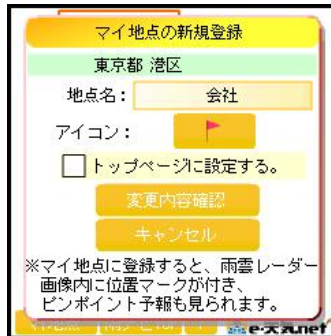

また、現在地以外にも、市区町村名での検索により、お気に入りの地点を最大 5 箇所まで登録することができるため、出社や帰宅、レジャーへお出かけの時にもご活用いただけます。さらに雨雲レーダー以外にも、登録地点の 3 時間ごとのピンポイント天気予報、降水確率、気温、週間天気予報などの詳細情報を同コンテンツ内で提供しており、必要な気象情報がワンストップで把握できる内容となっています。

eTEN は、今後もユーザーの関心の高い情報をよりわかりやすく、利用しやすくお届けできるよう、オリジナルコンテンツの開発に力をいれてまいります。

(※)Dynamic UI Professional とは、リーふねっとが開発した MobileKompressor を核とするサービスで、高品質な Flash コンテンツをテンプレートとして利用でき、高速かつ動的に Flash Lite ファイルを生成するエンジンです。(特許出願中)

- コンテンツ名称: 雨ナビ
- 提供開始: 2009 年 4 月 23 日(木)
- 提供メディア: 携帯向け気象情報サイト『e-天気.net』(i モード、EZweb、Yahoo!ケータイ 各公式メニュー)
- 「e-天気.net」アクセス方法
 - <i モード/月額 105 円(税込)>メニュー → 天気/ニュース/ビジネス → 天気
 - <EZweb/月額 105 円(税込)>トップメニュー → カテゴリ検索 → ニュース・天気 → 天気
 - <Yahoo! ケータイ/月額 210 円(税込)>メニューリスト→天気・ニュース・経済 → 天気

◆STEP1<自分の現在地を登録・雨雲を見る>

GPS 検索により、自分の現在地に旗を立てて雨雲レーダーをご覧いただけます。アイコンの色や地点名は自由に入力も可能です。雨雲レーダーは過去から時系列で再生されるので、いつ雨雲が迫ってくるか、一目瞭然です。

GPSで検索後、登録地の表示をカスタマイズできる。

現在地における雨雲の様子が一目瞭然!

◆STEP2<ピンポイント天気をチェック>

雨の様子を把握したら、気になるのはその後の天気予報。3時間ごとのピンポイント予報で、最大48時間先までの天気、降水量、気温がチェックできます。さらに、週間予報で週末の天気もご確認ください。