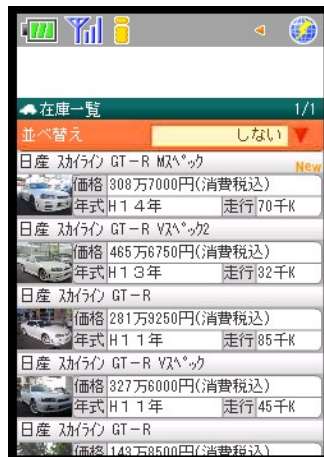

報道関係各位
プレスリリース

<http://www.leafnet.jp/>

2008年11月28日

株式会社りーふねっと

株式会社ガリバーインターナショナルの『らくらく@サーチ』に りーふねっとの Flash Lite リアルタイム合成技術を提供 ～Flash サイトでも、検索対象台数をリアルタイム表示可能に～

株式会社りーふねっと（本社：大阪市浪速区、支社：東京都港区、代表取締役：岡 丈詞、以下、当社）は、株式会社ガリバーインターナショナル（本社：東京都千代田区、以下「ガリバー」）が運営する『ガリバー車情報』のモバイルサイトリニューアルにあわせ、当社の Flash Lite リアルタイム合成エンジン「モバイルコンプレッサー」を導入いたしましたことをお知らせします。

11月27日よりガリバーの『ガリバー車情報』モバイルサイトが大幅にリニューアルいたしました。とくに中古車検索ページ『らくらく@サーチ』では、サイトのフルFlash化を図り、ここに当社のFlash Lite リアルタイム合成技術「モバイルコンプレッサー」を用いることで検索性を向上させ、車両概要・写真等の閲覧性を大きく高めることに成功いたしました。これにより、ケータイの小さな画面においても中古車探しのための閲覧性を格段に向上でき、ユーザーのアクセス件数を向上させることでガリバーの車両小売事業に大きな貢献をもたらしていくものと確信しています。

【検索画面】

右上に表示されている検索結果対象の車両台数は、検索の都度台数が変化します。これは、検索結果を表示させる際のデータを、その都度 Flash サイトの画面を生成することで実現させています。りーふねっとの「モバイルコンプレッサー」を利用することによって可能となる画期的な事例です。

〈在庫一覧〉

カーソルを移動すると上の写真と情報がストレスなく変わります。

【詳細画面】

カーソルを移動させ、下のサムネイル画像に来ると写真が拡大します。