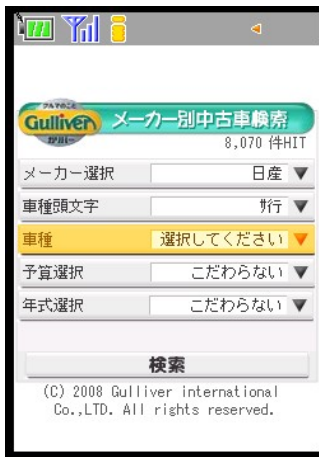

報道関係各位
プレスリリース

<http://www.leafnet.jp/>

2008年11月28日

株式会社りーふねっと

株式会社ガリバーインターナショナルの『らくらく@サーチ』に りーふねっとの Flash Lite リアルタイム合成技術を提供 ～Flash サイトでも、検索対象台数をリアルタイム表示可能に～

株式会社りーふねっと（本社：大阪市浪速区、支社：東京都港区、代表取締役：岡 丈詞、以下、当社）は、株式会社ガリバーインターナショナル（本社：東京都千代田区、以下「ガリバー」）が運営する『ガリバー車情報』のモバイルサイトリニューアルにあわせ、当社の Flash Lite リアルタイム合成エンジン「モバイルコンプレッサー」を導入いたしましたことをお知らせします。

11月27日よりガリバーの『ガリバー車情報』モバイルサイトが大幅にリニューアルいたしました。とくに中古車検索ページ『らくらく@サーチ』では、サイトのフルFlash化を図り、ここに当社のFlash Lite リアルタイム合成技術「モバイルコンプレッサー」を用いることで検索性を向上させ、車両概要・写真等の閲覧性を大きく高めることに成功いたしました。これにより、ケータイの小さな画面においても中古車探しのための閲覧性を格段に向上でき、ユーザーのアクセス件数を向上させることでガリバーの車両小売事業に大きな貢献をもたらしていくものと確信しています。